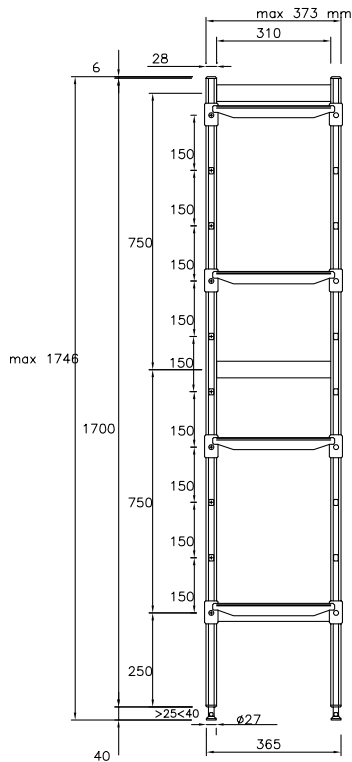

Alzado

	A mm	C mm	D mm	E mm
137050	708	744	373	407
137051	798	834	373	407
137052	886	922	373	407
137053	974	1010	373	407
137054	1062	1098	373	407
137055	1152	1188	373	407
137056	1240	1276	373	407
137057	1330	1366	373	407
137058	1505	1541	373	407

Info

Uprights

137055 (ACS1184) 1

Dimensiones externas, ancho 1188 mm

Dimensiones externas, fondo 373 mm

Dimensiones externas, alto 1700 mm

Peso de carga máxima 680 kg

Peso neto 19 kg